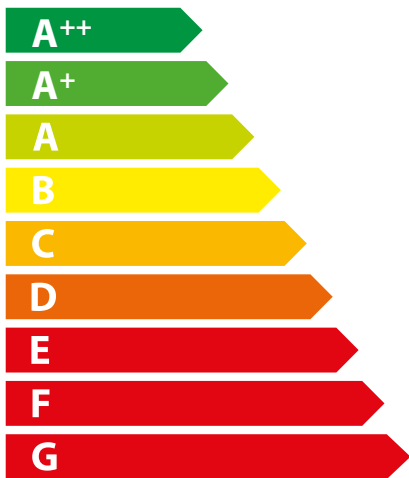

ENERG

енергия · ενεργεια

Extraflame®

ANGY - BIANCO

7,0
kW

ENERGIA · ЕНЕРГИЯ · ΕΝΕΡΓΕΙΑ · ENERGIJA · ENERGY · ENERGIE · ENERGI

2015/1186

ENERG

енергия · ενεργεια

Extraflame[®]

ANGY - BRONZO

7,0
kW

ENERGIA · ЕНЕРГИЯ · ΕΝΕΡΓΕΙΑ · ENERGIJA · ENERGY · ENERGIE · ENERGI

2015/1186

ENERG

енергия · ενεργεια

Extraflame®

ANGY - NERO

7,0
kW

ENERGIA · ЕНЕРГИЯ · ΕΝΕΡΓΕΙΑ · ENERGIJA · ENERGY · ENERGIE · ENERGI

2015/1186